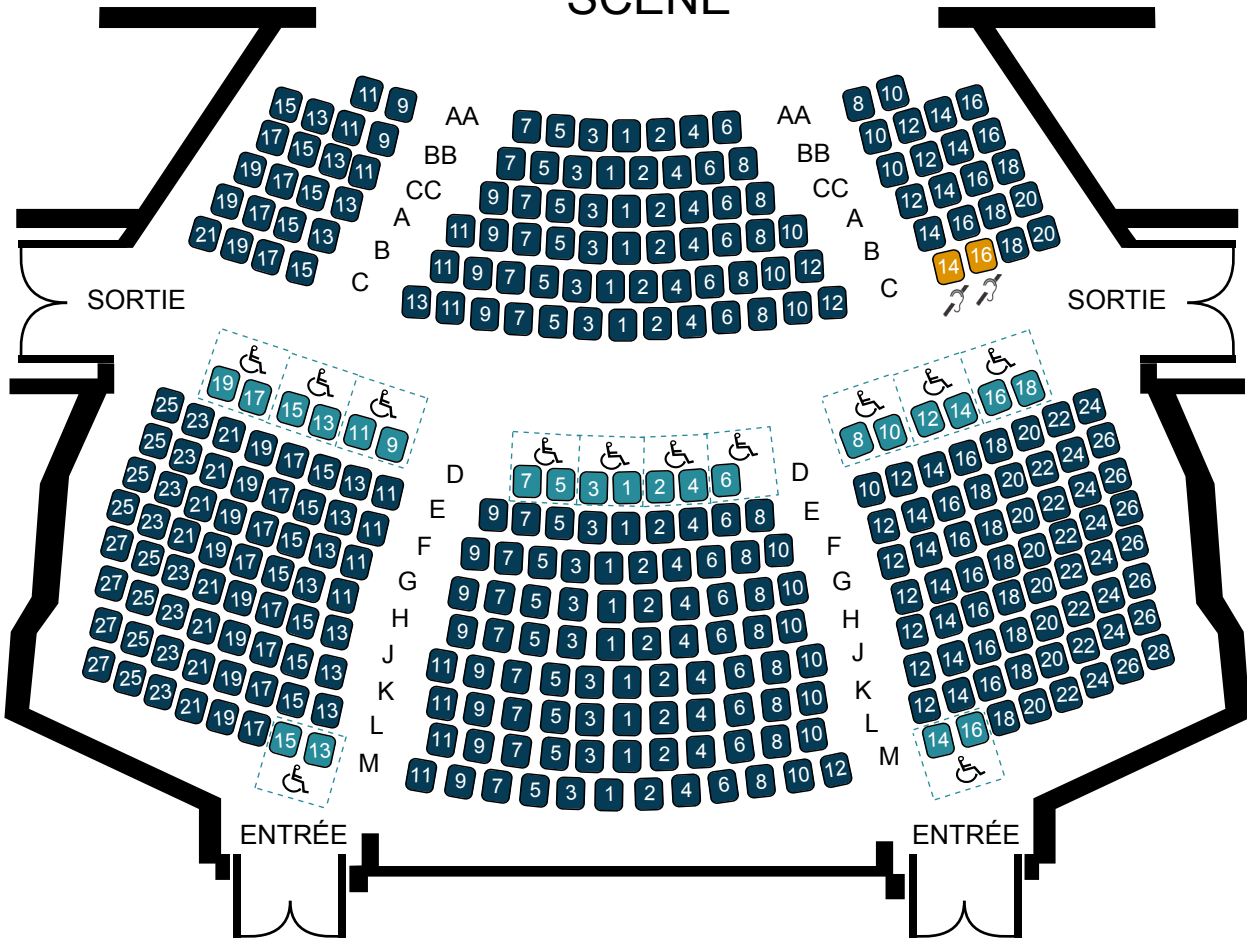

THÉÂTRE DES MUSES

SCÈNE

INTERPRÈTES POUR MALENTENDANTS

PARTERRE

312

FAUTEUILS ROULANTS

12