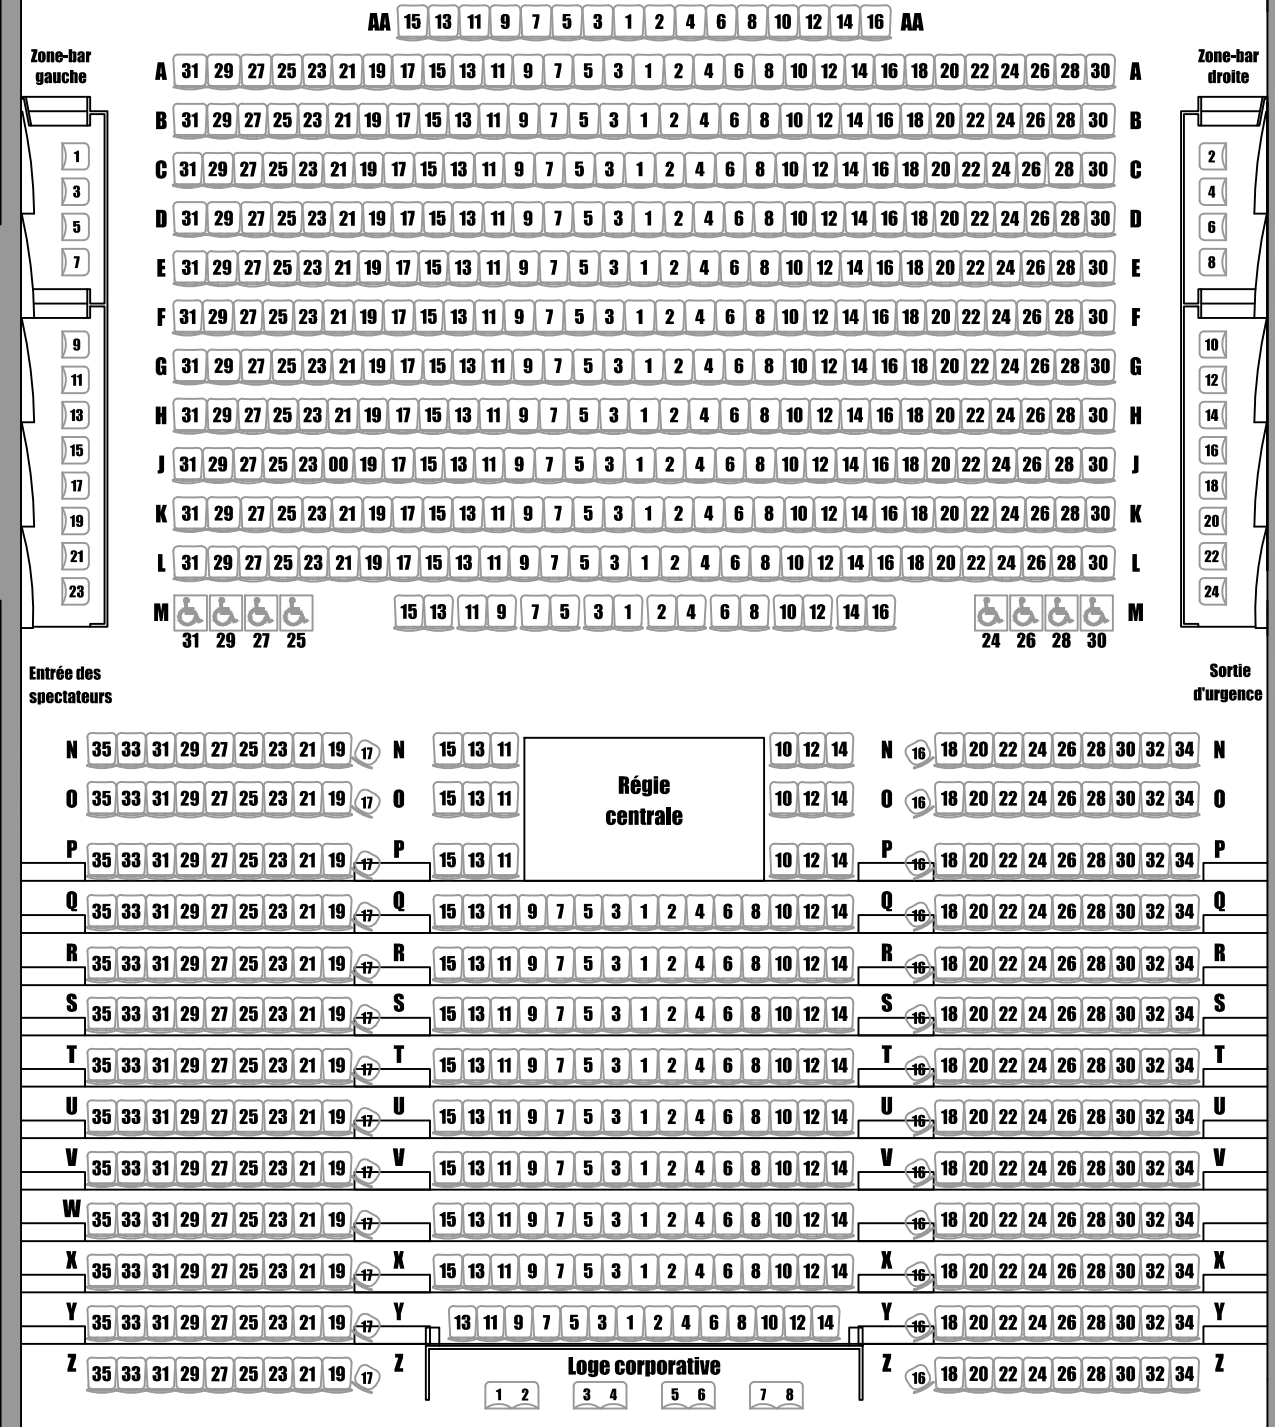

Scène

Coupe longitudinale